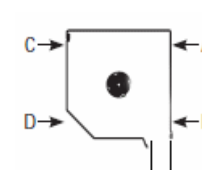

## Zamówienie na rolety zewnętrzne

Kontrahent

Data

Zamówienie

Telefon

LP	Szerokość całkowita [mm]	Wysokość całkowita [mm]	Ilość [szt]	Typ montażu [rys.1]	Wielkość skrzynki [mm]	Kolor skrzynki	Rodzaj prowadnic	Kolor prowadnic	Rodzaj profili	Kolor profili	Sterowanie			Wyjście sznurka	Strona sterowania		Uwagi/inne: (związacz, korba, rygiel, pilot zamek+sprężyna, inne)
											Ręczne [sznurek]	Elektryczne			L	P	
												przewód	radio				
1																	
2																	
3																	
4																	
5																	
6																	
7																	
8																	
9																	
10																	

System	
Standard 45°	
Podtynkowy	
BeClever	

Prowadnice cięte na wymiar	
Prowadnice dłuższe o 2cm	

\* jeżeli nie zaznaczona standardowo prowadnice przycięte są na wymiar

Uwagi

Wyjście sznurka

Typ montażu